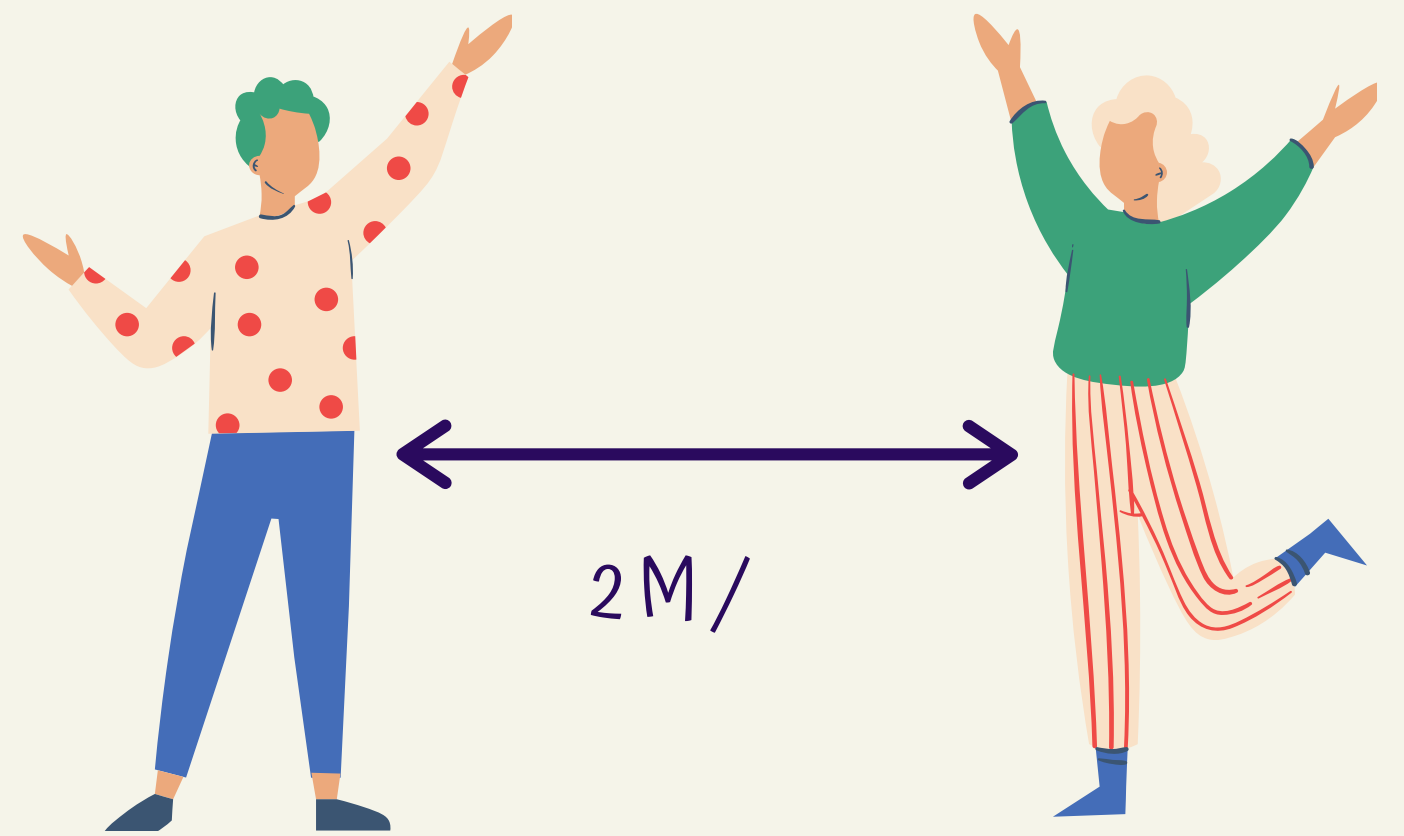

VIGYÁZZUNK EGYMÁSRA

**MOSS GYAKRAN KEZET ÉS/VAGY
HASZNÁLJ KÉZFERTŐTLENÍTŐT!**

**TARTS LEGALÁBB 1,5-2M
TÁVOLSÁGOT!**

Kérlek a klubházban egyszerre maximum 4 ember tartózkodjon!
Az öltözőt is lehetőség szerint egyesével használjátok!